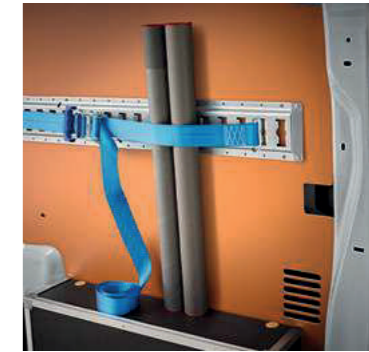

1

2

3

4

5

1. Bloques organizadores de área de carga - 1617146580
2. Correa de 25mm - 1638439280
3. Estructura porta carga de techo - 1628558280
3. Escalera para estructura porta cargas de techo - 1612588180

TRANSPORTE

Carga, descarga, transporte de materiales. El interior de tu PEUGEOT Expert está a prueba constantemente. Por ello, para protegerlo y facilitar su manejo, ofrecemos varias opciones de pisos planos y paneles interiores.