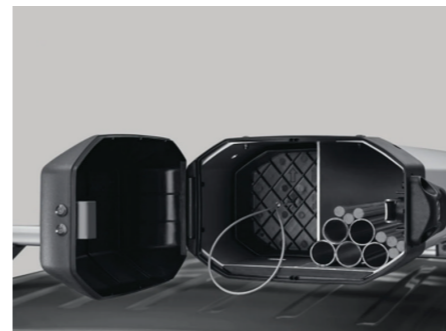

SOLUCIONES DE TRANSPORTE

Los asistentes de carga a la medida permiten transportar un gran número de objetos con su Partner, sin correr riesgos. Ayudan a aumentar el espacio de transporte y permiten asegurar varios tipos de materiales pesados o voluminosos.

1

1. BARRA DE TECHO TRANSVERSAL DE ALUMINIO (POR UNIDAD) - 1620328780
2. JUEGO DE 2 BARRAS DE TECHO TRANSVERSALES DE ALUMINIO - 1620328680
3. PORTAESCALERA - 1638464380
4. PORTATUBOS - 1638464180
5. CINTURÓN 25mm - 1638439280
6. RIEL DE FIJACIÓN - 1638439080
7. CAJA PORTATUBOS PARA RACK - 1638464280
8. LUZ DE TECHO LED - 1663330180
9. ILUMINACIÓN LED - 1642344880

5

6

7

8

9

2

3

4