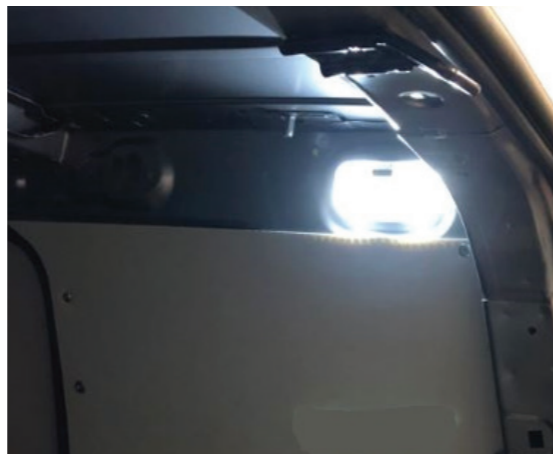

1.CARGADOR PARA BEV- *referir con el proveedor

1

2

3

4

COMFORT

Estos accesorios de confort brindan la mejor comodidad y ambientación a su PARTNER.

1.CENICERO - 758905